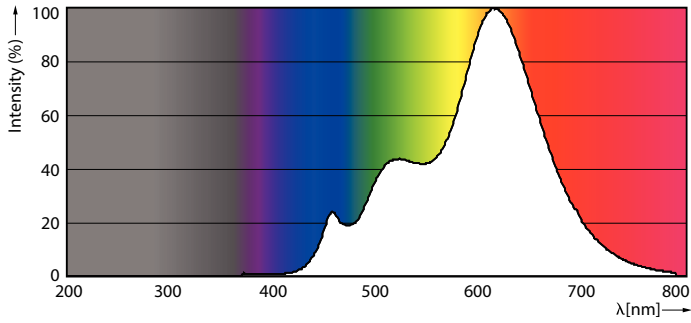

Product gegevens

Algemene informatie	
Lampvoet	GU5.3 [GU5.3]
Nominale levensduur (nom.)	40000 h
Schakelcyclus	50.000X
Technisch type	7.5-43W
Eisen aan armatuurontwerp	
Kleurcode	927
Bundelhoek (nom.)	36 °
Lichtstroom (nom.)	485 lm
Lichtstroom (opgegeven) (nom.)	485 lm
Lichtsterkte (nom.)	1400 cd
Kleuraanduiding	Warmwit (WW)
Opgegeven bundelbreedte	36 °
Gecorreleerde kleurtemperatuur (nom.)	2700 K
Lichtrendement lamp (opgegeven) (nom.)	64,67 lm/W

Kleurconsistentie	<3
Kleurweergave-index (nom.)	92
Llmf bij einde nominale levensduur (nom.)	70 %
Lichtstroom in conus van 90°	485 lm
Bedrijfs- en Elektrische gegevens	
Power (Rated) (Nom)	7.5 W
Lampstroom (nom.)	880 mA
Overeenkomstig vermogen	43 W
Opstarttijd (nom.)	0,5 s
Opwarmtijd tot 60% lichtopbrengst (nom.)	0.5 s
Power Factor (nom.)	0.7
Spanning (nom.)	ac electronic 12 V

Maatschets

MR16 12V 8-43W 550lm 36D 2700K GU5.3 D

Product	D	C
MASTER LED ExpertColor LED ExpertColor 7.5-43W MR16 927 36D	50,5 mm	46 mm

Fotometrische gegevens

MAS LEDspotLV 43W GU5-3 927 36D MR16

MASTER LEDspot ExpertColor LV

Fotometrische gegevens

Levensduur