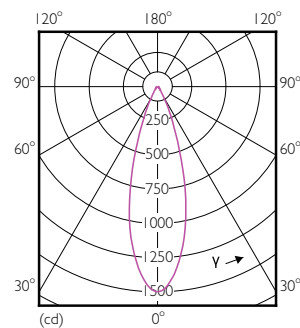

MAS LEDspotLV 43W GU5-3 927 36D MR16