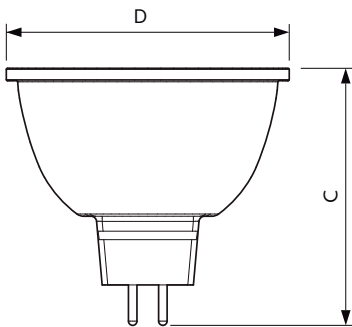

MASTER LEDspot ExpertColor LV

Temperatuur	
T-behuizing maximaal (nom.)	93 °C
Regelsystemen en Dimmers	
Dimbaar	Ja
Goedkeuring en Toepassing	
Energie-efficiëntielabel (EEL)	A
Geschikt voor accentverlichting	Yes
Energieverbruik kWh/1000 uur	9 kWh
Productgegevens	
Volledige productcode	871869673544200

Productnaam voor bestelling	MASTER LED ExpertColor LED ExpertColor 7.5-43W MR16 927 36D
EAN/UPC - Product	8718696735442
Bestelcode	73544200
Local Code	MMRD92736D
Numerator - Aantal per pak	1
Numerator - Dozen per buitendoos	10
Materiaalnr. (12NC)	929001386302
Netto gewicht (per stuk)	0,034 kg

Maatschets

MR16 12V 8-43W 550lm 36D 2700K GU5.3 D

Product	D	C
MASTER LED ExpertColor LED ExpertColor 7.5-43W MR16 927 36D	50,5 mm	46 mm

Fotometrische gegevens