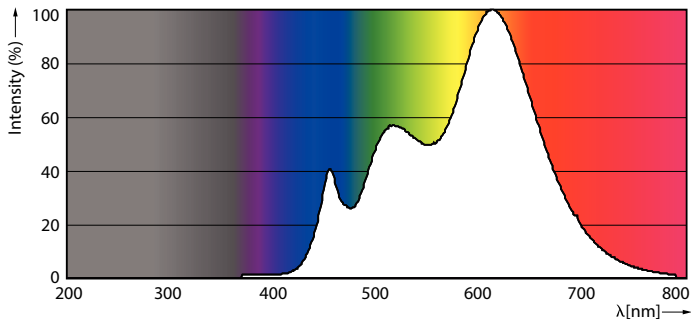

Product gegevens

Algemene informatie	
Lampvoet	GU5.3 [GU5.3]
Nominale levensduur (nom.)	40000 h
Schakelcyclus	50.000X
Technisch type	7.5-43W
Eisen aan armatuurontwerp	
Kleurcode	930 [CCT of 3000K]
Bundelhoek (nom.)	36 °
Lichtstroom (nom.)	500 lm
Lichtstroom (opgegeven) (nom.)	500 lm
Lichtsterkte (nom.)	1550 cd
Kleuraanduiding	Wit (WH)
Opgegeven bundelbreedte	36 °
Gecorreleerde kleurtemperatuur (nom.)	3000 K
Lichtrendement lamp (opgegeven) (nom.)	66,67 lm/W

Kleurconsistentie	<3
Kleurweergave-index (nom.)	92
Llmf bij einde nominale levensduur (nom.)	70 %
Lichtstroom in conus van 90°	500 lm
Bedrijfs- en Elektrische gegevens	
Power (Rated) (Nom)	7.5 W
Lampstroom (nom.)	880 mA
Overeenkomstig vermogen	43 W
Opstarttijd (nom.)	0,5 s
Opwarmtijd tot 60% lichtopbrengst (nom.)	0.5 s
Power Factor (nom.)	0.7
Spanning (nom.)	ac electronic 12 V

Maatschets

MR16 12V 8-43W 550lm 36D 3000K GU5.3 D

Product	D	C
MASTER LED ExpertColor LED ExpertColor 7.5-43W MR16 930 36D	50,5 mm	46 mm

Fotometrische gegevens

Calculat Photometric 4.1.1.1 Page 11

MAS LEDspotLV 43W GU5-3 930 36D MR16

MASTER LEDspot ExpertColor LV

Fotometrische gegevens

Levensduur