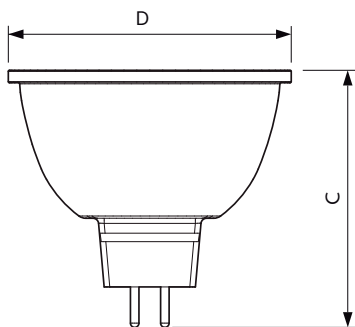

MASTER LEDspot ExpertColor LV

Temperatuur	
T-behuizing maximaal (nom.)	93 °C
Regelsystemen en Dimmers	
Dimbaar	Ja
Goedkeuring en Toepassing	
Energie-efficiëntielabel (EEL)	A
Geschikt voor accentverlichting	Yes
Energieverbruik kWh/1000 uur	9 kWh
Productgegevens	
Volledige productcode	871869673546600

Productnaam voor bestelling	MASTER LED ExpertColor LED ExpertColor 7.5-43W MR16 930 36D
EAN/UPC - Product	8718696735466
Bestelcode	73546600
Local Code	MMRD93036D
Numerator - Aantal per pak	1
Numerator - Dozen per buitendoos	10
Materiaalnr. (12NC)	929001386402
Netto gewicht (per stuk)	0,030 kg

Maatschets

MR16 12V 8-43W 550lm 36D 3000K GU5.3 D

Product	D	C
MASTER LED ExpertColor LED ExpertColor 7.5-43W MR16 930 36D	50,5 mm	46 mm

Fotometrische gegevens

Calculat Photometric 4.1.1.1 Page 11