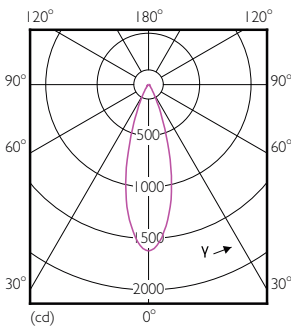

Kleurconsistentie	<3
Kleurweergave-index (nom.)	92
Llmf bij einde nominale levensduur (nom.)	70 %
Lichtstroom in conus van 90°	500 lm
Bedrijfs- en Elektrische gegevens	
Power (Rated) (Nom)	7.5 W
Lampstroom (nom.)	880 mA
Overeenkomstig vermogen	43 W
Opstarttijd (nom.)	0,5 s
Opwarmtijd tot 60% lichtopbrengst (nom.)	0.5 s
Power Factor (nom.)	0.7
Spanning (nom.)	ac electronic 12 V

Maatschets

MR16 12V 8-43W 550lm 36D 3000K GU5.3 D

Product	D	C
MASTER LED ExpertColor LED ExpertColor 7.5-43W MR16 930 36D	50,5 mm	46 mm

Fotometrische gegevens

Calculat Photometric 4.1.1.1 Page 11

MAS LEDspotLV 43W GU5-3 930 36D MR16