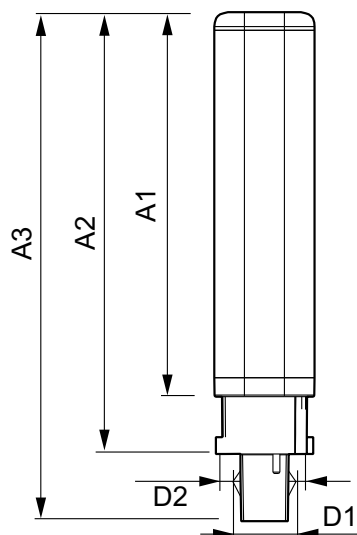

CorePro LED PLC

Productnaam voor CorePro LED PLC 8.5W 840 2P
bestelling G24d-3
EAN/UPC - Product 8718696541258
Bestelcode 54125800
Local Code CPLC8.5W840D3
Numerator - Aantal 1
per pak

Numerator - Dozen 10
per buitendoos
Materiaalnr. (12NC) 929001201302
Netto gewicht (per 0.090 kg
stuk)

Maatschets

LEDtube PLC 8.5W G24d-3/840 2P

Product	D1	D2	A1	A2	A3
CorePro LED PLC 8.5W 840 2P G24d-3	24.3 mm	28.4 mm	147.5 mm	128.3 mm	170.1 mm