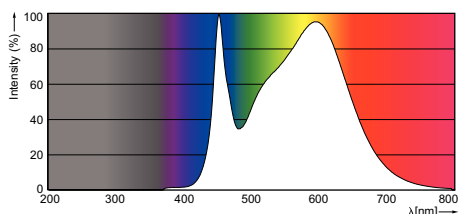

Fotometrische gegevens

© 2016 Philips Lighting Holding B.V.
Alle rechten voorbehouden.

Specificaties kunnen zonder voorafgaande kennisgeving worden gewijzigd. Handelsmerken zijn het eigendom van Koninklijke Philips N.V. (Royal Philips) en hun respectieve eigenaren.

www.philips.com/lighting

2016, april 10
Wijziging van gegevens voorbehouden