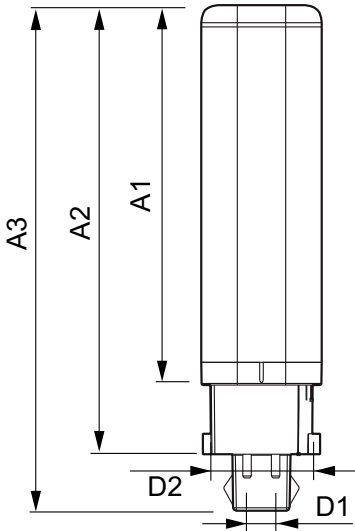

CorePro LED PLC

Productnaam voor CorePro LED PLC 6.5W 830 4P
bestelling G24q-2
EAN/UPC - Product 8718696541197
Bestelcode 54119700
Local Code CPLC6.5W830Q2
Numerator - Aantal 1
per pak

Numerator - Dozen 10
per buitendoos
Materiaalnr. (12NC) 929001201002
Netto gewicht (per 0.078 kg
stuk)

Maatschets

LEDtube PLC 6.5W G24q-2/830 4P

Product	D1	D2	A1	A2	A3
CorePro LED PLC 6.5W 830 4P G24q-2	24.3 mm	28.4 mm	124.5 mm	105.3 mm	140.1 mm