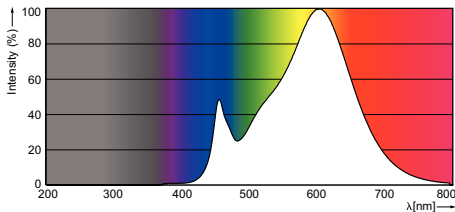

Fotometrische gegevens

© 2016 Philips Lighting Holding B.V.
Alle rechten voorbehouden.

Specificaties kunnen zonder voorafgaande kennisgeving worden gewijzigd. Handelsmerken zijn het eigendom van Koninklijke Philips N.V. (Royal Philips) en hun respectieve eigenaren.

www.philips.com/lighting

2016, april 10
Wijziging van gegevens voorbehouden