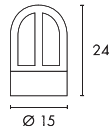

RUSTY CONE Design by CDC

230~

IP54

Voet/lichtbron:
E14/EnergySaver (excl.)
tot max. Ø/L: 4,8/13,5 cm
of E14/AGL, 40W max. (excl.)

Uitvoeringen:
glas gesatineerd
geroest ijzer

Art. nr.:

311084

225,00 €

Materiaal:
FeCSi-staal
gesatineerd glas

Lichtbron advies:
11W, 2700K, 530lm, EEK=A
311143
14,90 €

Opmerking:
Elk armatuur is uniek!

RUSTY CONE 40 / RUSTY CONE 70 Design by CDC

230~

IP54

Voet/lichtbron:
E27/EnergySaver (excl.)
tot max. Ø/L: 4,8/13,5 cm
11W max.

Opmerking:
Elk armatuur is uniek!

Lichtbron advies:
11W, 2700K, 580lm, EEK=A
306627
9,90 €

ACCESSOIRES voor Rusty Cone 40 / Rusty Cone 70

Aardpin
staal verzinkt
product-L: 50 cm

Art. nr.:
311760
33,90 €

Verbindingsbox IP68
kunststof, 3-polig
Ø/L: 2,7/11,5 cm