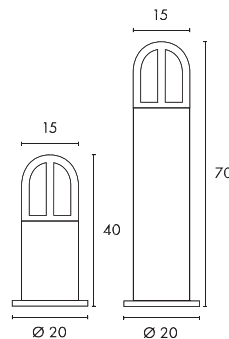

RUSTY CONE Design by CDC

230~

IP54

Voet/lichtbron:
E14/EnergySaver (excl.)
tot max. Ø/L: 4,8/13,5 cm
of E14/AGL, 40W max. (excl.)

Uitvoeringen:
glas gesatineerd
geroest ijzer

Art. nr.:

311084

225,00 €

Materiaal:
FeCSi-staal
gesatineerd glas

Lichtbron advies:
11W, 2700K, 530lm, EEK=A
311143
14,90 €

Opmerking:
Elk armatuur is uniek!

RUSTY CONE 40 / RUSTY CONE 70 Design by CDC

230~

IP54

Voet/lichtbron:
E27/EnergySaver (excl.)
tot max. Ø/L: 4,8/13,5 cm
11W max.

Opmerking:
Elk armatuur is uniek!

Lichtbron advies:
11W, 2700K, 580lm, EEK=A
306627
9,90 €

ACCESSOIRES voor Rusty Cone 40 / Rusty Cone 70

Aardpin
staal verzinkt
product-L: 50 cm

Art. nr.:
311760
33,90 €

Verbindingsbox IP68
kunststof, 3-polig
Ø/L: 2,7/11,5 cm