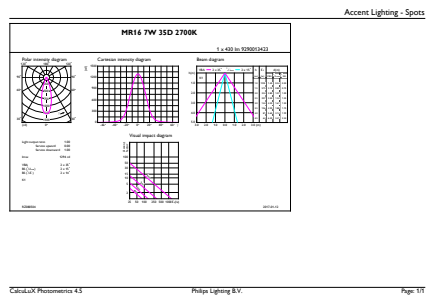

Kleurconsistentie	<3
Kleurweergave-index (nom.)	97
Llmf bij einde nominale levensduur (nom.)	70 %
Lichtstroom in conus van 90°	420 lm
Bedrijfs- en Elektrische gegevens	
Power (Rated) (Nom)	6.5 W
Lampstroom (nom.)	800 mA
Overeenkomstig vermogen	35 W
Opstarttijd (nom.)	0,5 s
Opwarmtijd tot 60% lichtopbrengst (nom.)	0.5 s
Power Factor (nom.)	0.7
Spanning (nom.)	ac electronic 12 V

Maatschets

MR16 12V 6.5-42W 420lm 35D 2700K GU5.3 D

Product	D	C
MASTER LED ExpertColor LED ExpertColor 6.5-35W MR16 927 36D	51 mm	46 mm

Fotometrische gegevens

PAR38 120V 17-90W 1150lm 8D 2700K E26 D

MR16 12V 6.5-42W 420lm 35D 2700K GU5.3 D

MASTER LEDspot ExpertColor LV

Fotometrische gegevens

LEDspots MR16 7W 927 430lm 35D

Levensduur

LEDspots MR16 7W

LEDspots MR16 7W