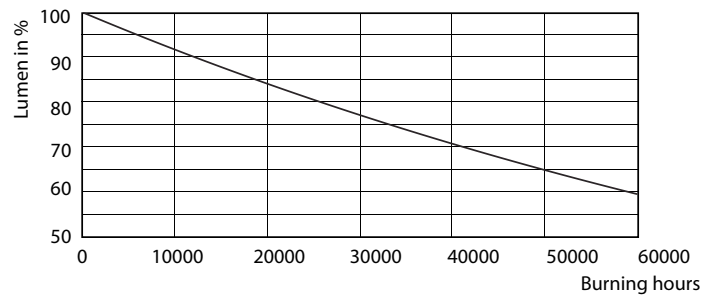

Product gegevens

Algemene informatie	
Lampvoet	GU5.3 [GU5.3]
Nominale levensduur (nom.)	40000 h
Schakelcyclus	50.000X
Technisch type	6.5-35W
Eisen aan armatuurontwerp	
Kleurcode	927
Bundelhoek (nom.)	36 °
Lichtstroom (nom.)	420 lm
Lichtstroom (opgegeven) (nom.)	420 lm
Lichtsterkte (nom.)	1300 cd
Kleuraanduiding	Warmwit (WW)
Opgegeven bundelbreedte	36 °
Gecorreleerde kleurtemperatuur (nom.)	2700 K
Lichtrendement lamp (opgegeven) (nom.)	64,62 lm/W

Kleurconsistentie	<3
Kleurweergave-index (nom.)	97
Llmf bij einde nominale levensduur (nom.)	70 %
Lichtstroom in conus van 90°	420 lm
Bedrijfs- en Elektrische gegevens	
Power (Rated) (Nom)	6.5 W
Lampstroom (nom.)	800 mA
Overeenkomstig vermogen	35 W
Opstarttijd (nom.)	0,5 s
Opwarmtijd tot 60% lichtopbrengst (nom.)	0.5 s
Power Factor (nom.)	0.7
Spanning (nom.)	ac electronic 12 V

MASTER LEDspot ExpertColor LV

Fotometrische gegevens

LEDspots MR16 7W 927 430lm 35D

Levensduur

LEDspots MR16 7W

LEDspots MR16 7W