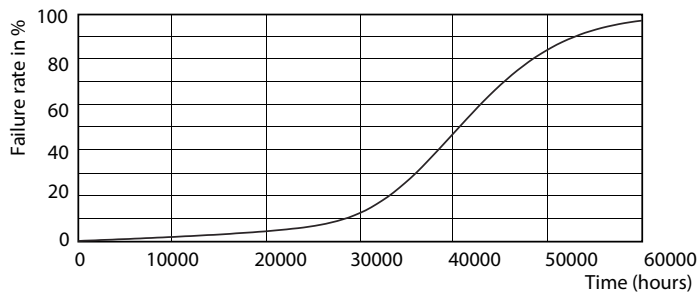

Levensduur

LEDspots MR16 7W