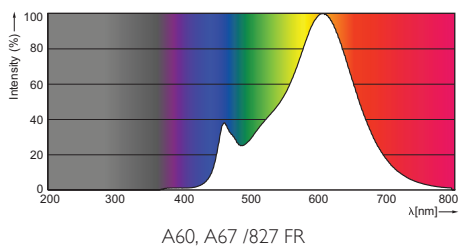

Fotometrische gegevens

© 2015 Koninklijke Philips N.V. (Royal Philips)
Alle rechten voorbehouden.

Specificaties kunnen zonder voorafgaande kennisgeving worden gewijzigd. Handelsmerken zijn het eigendom van Koninklijke Philips N.V. (Royal Philips) en hun respectieve eigenaren.

www.philips.com/lighting

2015, november 24
Wijziging van gegevens voorbehouden