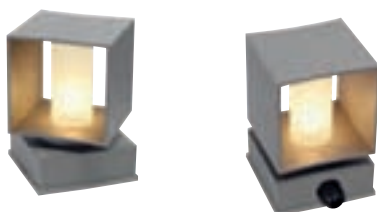

CONE

230~

IP54

**Voet/lichtbron:**  
E27/AGL, 100W max. (excl.)  
of  
E27/EnergySaver (excl.)  
tot max. L: 15 cm

**Uitvoeringen:**  
zilvergrijs  
antraciet

**Art. nr.:**  
310514  
310515

67,90 €

**Materiaal:**  
aluminium/glas

**Afmetingen:**  
Ø/H: 19/24 cm

**Lichtbron advies:**  
23W, 2700K, 1350lm, EEK=A  
312220  
14,90 €

SQUARE TURN Floor Design by CDC

230~

IP44

**Voet/lichtbron:**  
G9/G9 (excl.)  
42W max.  
of  
G9/EnergySaver (excl.)  
tot max. Ø/L: 3,5/8 cm  
9W max.

**Uitvoeringen:**  
zilvergrijs

**Art. nr.:**  
312788

169,00 €

**Materiaal:**  
aluminium/glas

**Afmetingen:**  
L/B/H: 12/12/17,5 cm

**Lichtbron advies:**  
33W EnergySaver ≈ 40W  
2700K, 460lm, EEK=C  
312618  
5,90 €