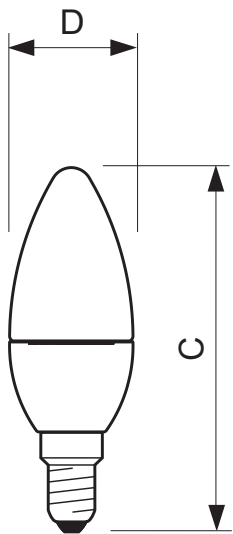

Product gegevens

• Algemene eigenschappen

Lampvoet	E14
Ballon	B35 [B 35 mm]
Ballonafwerking	Mat
Gespec levensduur (uur)	20000 hr
Gespec levensduur (jaar)	10 an

• Technische Lichteigenschappen

Kleurcode	WW
Kleuraanduiding (tekst)	Warmwit
Kleurtemperatuur	2700 K
Kleurweergave-index	80
Kleurtemperatuur	2700 K [CCT 2700 K]
Gespecificeerde lichtstroom	250 Lm

Energie-efficiëntie-label (EEL)	A
---------------------------------	---

• Afmetingsvoorwaarden

Schakelcyclus	50000x
---------------	--------

• Afmetingen in mm.

Totale lengte C	102.5 mm
Diameter D	35.5 mm

• Product data

Bestelcode	192527 00
EOC productcode	871829119252700
Productnaam	MASTER LEDcandle D 4-25W E14 WW B35 FR
Bestel productnaam	MAS LEDcandle D 4-25W E14 WW B35 FR
Aantal per verpakking	1
Verpakkings aantal	10
Verpakkingen per buitendoos	10
Barcode op product	8718291192527
Barcode op buitendoos	8718291192534
Logistieke code(s)	929000214402
Netto gewicht per stuk	0.040 kg

PHILIPS

sense and simplicity

Maatschets

MASTER LEDcandle D 4-25W E14 WW B35 FR

Product	C (Norm)	D (Norm)
LED 4-25W E14 WW B35 FR	102,5	35,5

E14

© 2013 Koninklijke Philips Electronics N.V.
Alle rechten voorbehouden.