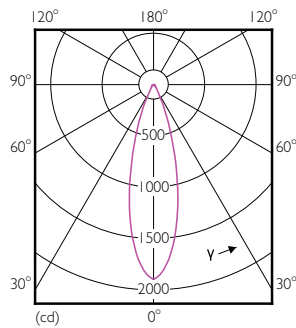

MAS LEDspotLV 43W GU5-3 940 36D MR16