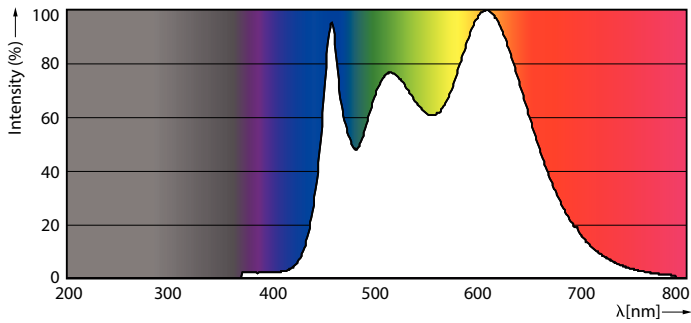

Product gegevens

Algemene informatie	
Lampvoet	GU5.3 [GU5.3]
Nominale levensduur (nom.)	40000 h
Schakelcyclus	50.000X
Technisch type	7.5-43W
Eisen aan armatuurontwerp	
Kleurcode	940 [CCT of 4000K]
Bundelhoek (nom.)	36 °
Lichtstroom (nom.)	520 lm
Lichtstroom (opgegeven) (nom.)	520 lm
Lichtsterkte (nom.)	1650 cd
Kleuraanduiding	Koel Wit (CW)
Opgegeven bundelbreedte	36 °
Gecorreleerde kleurtemperatuur (nom.)	4000 K
Lichtrendement lamp (opgegeven) (nom.)	69,33 lm/W

Kleurconsistentie	<3
Kleurweergave-index (nom.)	92
Llmf bij einde nominale levensduur (nom.)	70 %
Lichtstroom in conus van 90°	520 lm
Bedrijfs- en Elektrische gegevens	
Power (Rated) (Nom)	7.5 W
Lampstroom (nom.)	880 mA
Overeenkomstig vermogen	43 W
Opstarttijd (nom.)	0,5 s
Opwarmtijd tot 60% lichtopbrengst (nom.)	0.5 s
Power Factor (nom.)	0.7
Spanning (nom.)	ac electronic 12 V

Maatschets

MR16 12V 8-43W 570lm 36D 4000K GU5.3 D

Product	D	C
MASTER LED ExpertColor LED ExpertColor 7.5-43W MR16 940 36D	50,5 mm	46 mm

Fotometrische gegevens

Calculat Photometric 4.1.1 Page Lighting 4.1.1 Page 11

MAS LEDspotLV 43W GU5-3 940 36D MR16

MASTER LEDspot ExpertColor LV

Fotometrische gegevens

Levensduur