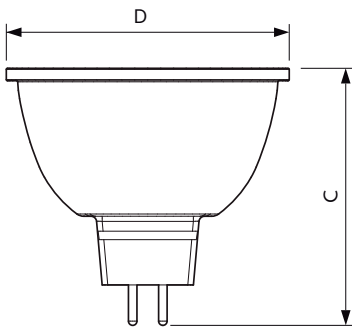

MASTER LEDspot ExpertColor LV

Temperatuur	
T-behuizing maximaal (nom.)	93 °C
Regelsystemen en Dimmers	
Dimbaar	Ja
Goedkeuring en Toepassing	
Energie-efficiëntielabel (EEL)	A
Geschikt voor accentverlichting	Yes
Energieverbruik kWh/1000 uur	9 kWh
Productgegevens	
Volledige productcode	871869673548000

Productnaam voor bestelling	MASTER LED ExpertColor LED ExpertColor 7.5-43W MR16 940 36D
EAN/UPC - Product	8718696735480
Bestelcode	73548000
Local Code	MMRD94036D
Numerator - Aantal per pak	1
Numerator - Dozen per buitendoos	10
Materiaalnr. (12NC)	929001386502
Netto gewicht (per stuk)	0,030 kg

Maatschets

MR16 12V 8-43W 570lm 36D 4000K GU5.3 D

Product	D	C
MASTER LED ExpertColor LED ExpertColor 7.5-43W MR16 940 36D	50,5 mm	46 mm

Fotometrische gegevens