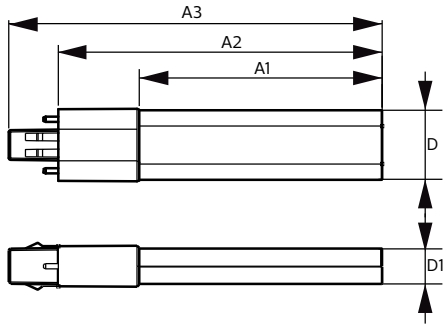

CorePro LED PLS

Local Code	59668200
Numerator - Aantal per pak	1
Numerator - Dozen per buitendoos	20
Materiaalnr. (12NC)	929001926402

Netto gewicht (per stuk)	0,043 kg

Maatschets

PLED PLS 220-240V 5-9W 500lm 4000K G23

Product	D	D1	A1	A2	A3
CorePro LED PLS 5W 840 2P G23	31,1 mm	15,8 mm	108 mm	144 mm	166 mm