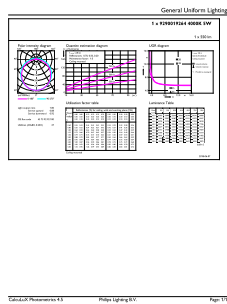

Netto gewicht (per stuk)	0,043 kg
--------------------------	----------

Maatschets

PLED PLS 220-240V 5-9W 500lm 4000K G23

Product	D	D1	A1	A2	A3
CorePro LED PLS 5W 840 2P G23	31,1 mm	15,8 mm	108 mm	144 mm	166 mm

Fotometrische gegevens

LEDtub CorePro PLS EM 5W G23 840 12D ND

LEDtube CorePro PLS EM 5W G23 840 12D ND

LEDtube CorePro PLS EM 5W G23 830 12D ND

CorePro LED PLS

Levensduur

LEDtube CorePro PLS EM 5W G23 830 12D ND