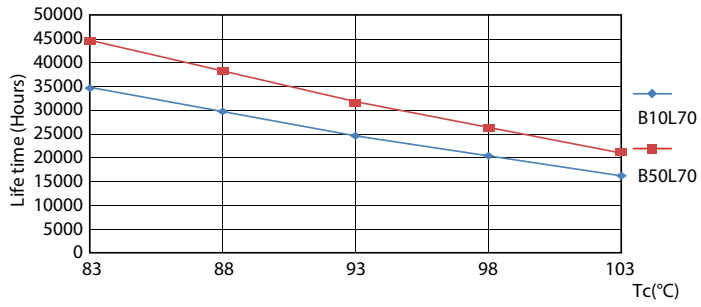

Fotometrische gegevens

LEDtub CorePro PLS EM 5W G23 840 12D ND

LEDtube CorePro PLS EM 5W G23 840 12D ND

LEDtube CorePro PLS EM 5W G23 830 12D ND

CorePro LED PLS

Levensduur

LEDtube CorePro PLS EM 5W G23 830 12D ND