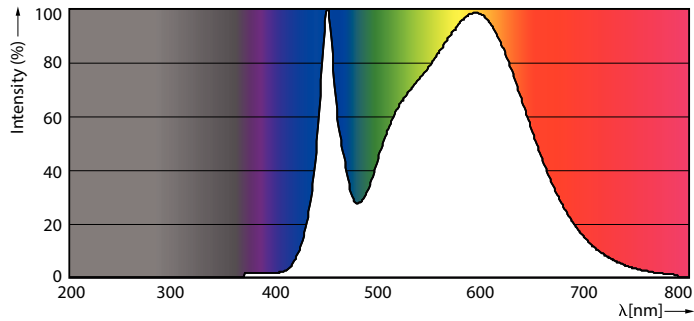

LEDtube CorePro PLS EM 5W G23 840 12D ND