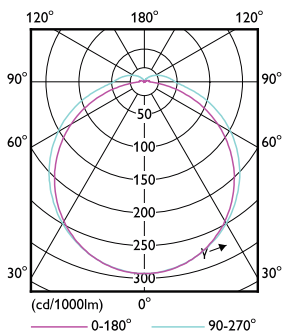

Netto gewicht (per stuk)	0,043 kg
--------------------------	----------

Maatschets

PLED PLS 220-240V 5-9W 500lm 4000K G23

Product	D	D1	A1	A2	A3
CorePro LED PLS 5W 840 2P G23	31,1 mm	15,8 mm	108 mm	144 mm	166 mm

Fotometrische gegevens

LEDtub CorePro PLS EM 5W G23 840 12D ND

LEDtube CorePro PLS EM 5W G23 840 12D ND

LEDtube CorePro PLS EM 5W G23 830 12D ND

CorePro LED PLS

Levensduur

LEDtube CorePro PLS EM 5W G23 830 12D ND