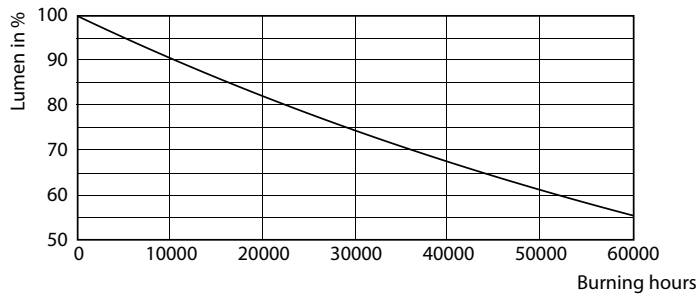

LEDtube CorePro PLS EM 5W G23 830 12D ND

LEDtube CorePro PLS EM 5W G23 830 12D ND