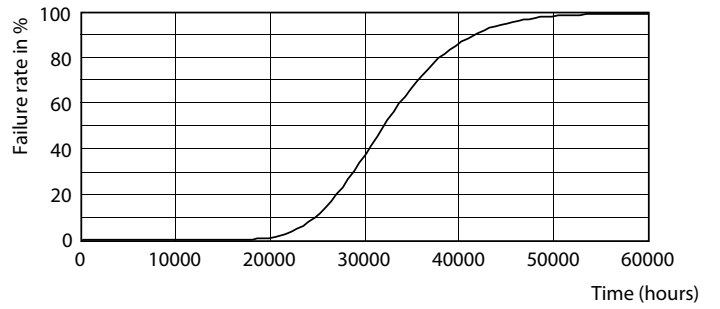

Fotometrische gegevens

LEDtub CorePro PLS EM 5W G23 840 12D ND

LEDtube CorePro PLS EM 5W G23 840 12D ND

LEDtube CorePro PLS EM 5W G23 830 12D ND

CorePro LED PLS

Levensduur

LEDtube CorePro PLS EM 5W G23 830 12D ND