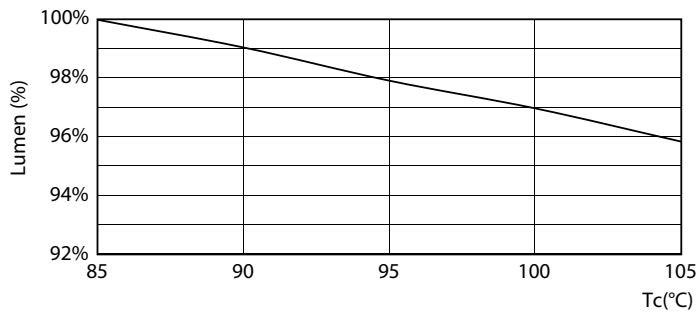

LEDtube CorePro PLS EM 5W G23 830 12D ND