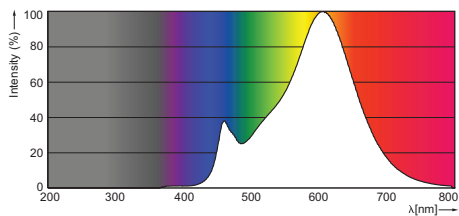

Maatschets

CorePro LEDbulb D 16-100W E27 827

Product	C (Norm)	D (Norm)
LED D 16-100W E27 827	132	68

E27

Fotometrische gegevens

A60, A67 /827 FR

© 2015 Koninklijke Philips N.V. (Royal Philips)
Alle rechten voorbehouden.