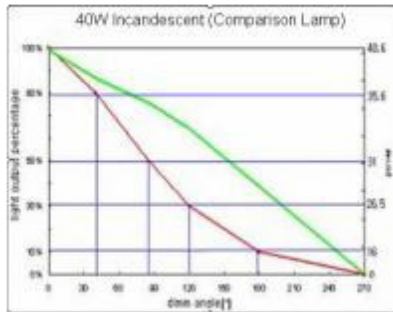

Dimcurve Gloeilamp