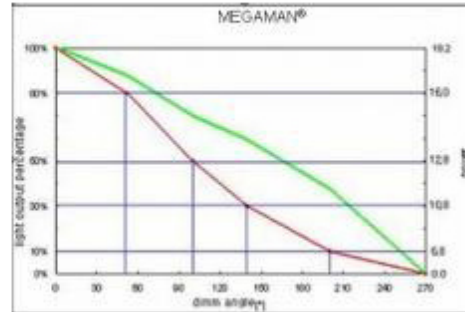

Dimcurve MEGAMAN DimmerAble lamp

Voor het juiste dimmen raadpleeg ook de gegevens bij de dimbare lampen hier in is per product vermeld de door **MEGAMAN gecertificeerde dimmers** en de juiste minimale en maximale hoeveelheid lampen welke per dimmer voor het optimale resultaat kunnen worden toegepast.

De Megaman DimmerAble **Dim to WARM LED** lampen zijn geschikt voor de volgende dimmers:

Electronische (zgn "tronic") dimmers voor gloei en halogeen lampen die geschikt zijn voor "**C**" (**capacitieve**) belasting, geen "triac" dimmer. Gebruik uitsluitend dimmers met een minimaal voorinstelling. Gebruik niet meer lampen op één dimmer dan aangegeven als de maximum belasting.

Voor grotere installaties adviseren wij het **dimmen door "Fase afsnijding"** techniek met speciale ontwikkelde LED dimmers, dit kan ongewenst geluid (brom) voor komen en zorgt voor een constanter dimbeeld.