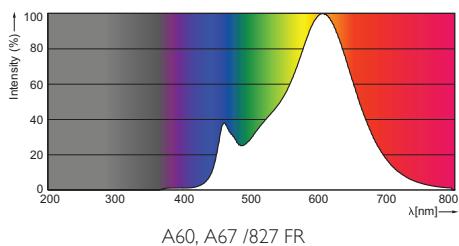

Lampvoet	E27
Ballon	A60 [A 60 mm]
Ballonafwerking	Mat
Gespec levensduur (uur)	15000 hr
Nominale levensduur (uren)	15000 hr

• Technische Lichteigenschappen

Kleurcode	827
Kleuraanduiding (tekst)	Wit
Kleurtemperatuur	2700 K
Lichtstroom	806 Lm
Kleurweergave-index	80
Lichtrendement	89.56 Lm/W
Kleurtemperatuur	2700 K [CCT 2700 K]
Gespecificeerde lichtstroom	806 Lm
Lm-beh.fact. eind nom levensd	70 %
Kleurconsistentie	6 steps

PHILIPS

CorePro LED lampen

Verpakkingen per buitendoos 10
Barcode op product 8718696490785
Barcode op buitendoos 8718696490792

Logistieke code(s) 929001171702
Netto gewicht per stuk 0.076 kg

Maatschets

CorePro LEDbulb 9-60W E27 827

Product	C (Norm)	D (Norm)
LED 9-60W E27 827	110	60

E27

Fotometrische gegevens

© 2015 Koninklijke Philips N.V. (Royal Philips)
Alle rechten voorbehouden.

Specificaties kunnen zonder voorafgaande kennisgeving worden gewijzigd. Handelsmerken zijn het eigendom van Koninklijke Philips N.V. (Royal Philips) en hun respectieve eigenaren.