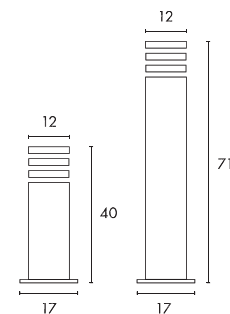

### RUSTY 40 / RUSTY 70

230~

IP55

**Voet/lichtbron:**  
E27/EnergySaver (excl.)  
tot max. Ø/L: 4,8/13,5 cm  
11W max.

**Materiaal:**  
FeCSi-staal  
gesatineerd PC

**Opmerking:**  
Elk armatuur is uniek!

**Uitvoeringen:**  
geroest ijzer  
Rusty 40

### RUSTY SQUARE 40 / RUSTY SQUARE 70 Design by CDC

230~

IP55

**Voet/lichtbron:**  
E27/EnergySaver (excl.)  
tot max. Ø/L: 4,8/13,5 cm  
11W max.

**Materiaal:**  
FeCSi-staal  
gesatineerd PC

**Opmerking:**  
Elk armatuur is uniek!