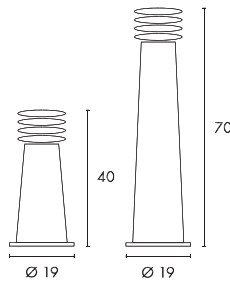

### RUSTY 40 / RUSTY 70

230~

IP55

**Voet/lichtbron:**  
E27/EnergySaver (excl.)  
tot max. Ø/L: 4,8/13,5 cm  
11W max.

**Materiaal:**  
FeCSi-staal  
gesatineerd PC

**Opmerking:**  
Elk armatuur is uniek!

**Uitvoeringen:**  
geroest ijzer  
Rusty 40

### RUSTY SQUARE 40 / RUSTY SQUARE 70 Design by CDC

230~

IP55

**Voet/lichtbron:**  
E27/EnergySaver (excl.)  
tot max. Ø/L: 4,8/13,5 cm  
11W max.

**Materiaal:**  
FeCSi-staal  
gesatineerd PC

**Opmerking:**  
Elk armatuur is uniek!