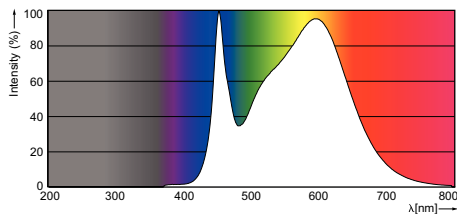

Fotometrische gegevens

© 2016 Philips Lighting Holding B.V.
Alle rechten voorbehouden.

Specificaties kunnen zonder voorafgaande kennisgeving worden gewijzigd. Handelsmerken zijn het eigendom van Koninklijke Philips N.V. (Royal Philips) en hun respectieve eigenaren.

www.philips.com/lighting

2016, april 10
Wijziging van gegevens voorbehouden