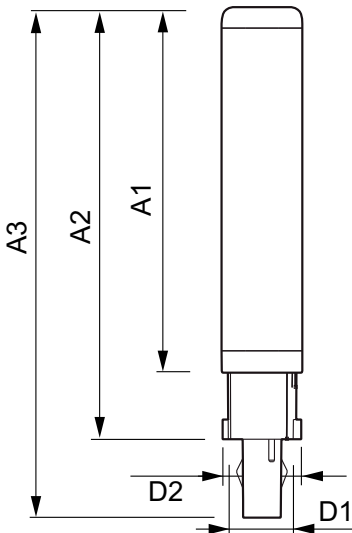

## LEDtube PLC 6.5W G24d-2/840 2P

Product	D1	D2	A1	A2	A3
CorePro LED PLC 6.5W 840 2P G24d-2	24.3 mm	28.4 mm	124.5 mm	105.3 mm	147.1 mm