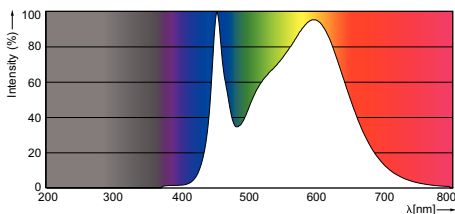

Fotometrische gegevens

© 2016 Philips Lighting Holding B.V.
Alle rechten voorbehouden.

Specificaties kunnen zonder voorafgaande kennisgeving worden gewijzigd. Handelsmerken zijn het eigendom van Koninklijke Philips N.V. (Royal Philips) en hun respectieve eigenaren.

www.philips.com/lighting

2016, april 10
Wijziging van gegevens voorbehouden