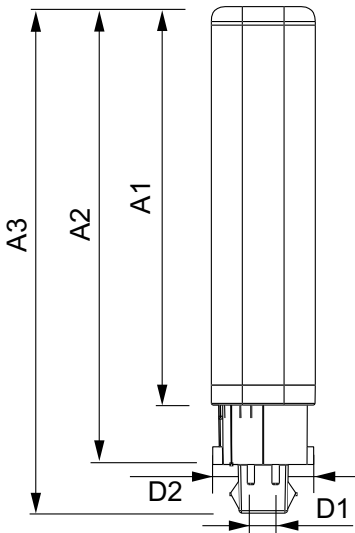

CorePro LED PLC

Productnaam voor CorePro LED PLC 9W 840 4P
bestelling G24q-3
EAN/UPC - Product 8718696541173
Bestelcode 54117300
Local Code CPLC9W840Q3
Numerator - Aantal 1
per pak

Numerator - Dozen 10
per buitendoos
Materiaalnr. (12NC) 929001200902
Netto gewicht (per 0.088 kg
stuk)

Maatschets

LEDtube PLC 9W G24q-3/840 4P

Product	D1	D2	A1	A2	A3
CorePro LED PLC 9W 840 4P G24q-3	24.3 mm	28.4 mm	147.5 mm	128.3 mm	163.1 mm