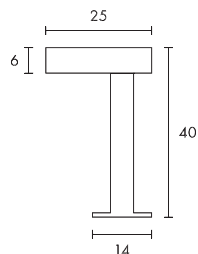

## RUSTY PATHLIGHT Design by CDC

230~

IP44

**Voet/lichtbron:**  
GX53/GX53 EnergySaver (excl.)  
9W max.

**Materiaal:**  
FeCSi-staal  
binnenbehuizing: aluminium

**Opmerking:**  
Elk armatuur is uniek!

**Uitvoeringen:**  
geroest ijzer

## ACCESSOIRES voor Rusty Pathlight

**Aardpin**  
staal verzinkt  
product-l: 50 cm

**Art. nr.:**  
310144  
33,90 €

**Verbindingsbox IP68**  
kunststof, 3-polig  
Ø/L: 2,7/11,5 cm

**Art. nr.:**  
308641  
11,25 €