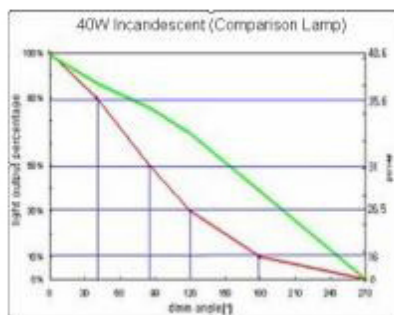

Direct
dimmer
dimbaar

10% 100%

MEGAMAN® DimmerAble - Dimmen met dimmer

Creëer uw eigen verlichtingsatmosfeer met de MEGAMAN® Dimmerable® lampen.

MEGAMAN® Dimmerable

Deze lampen dimmen traploos van 10% tot 100% zonder vertragingen. De verwezenlijking van uw eigen verlichtingsatmosfeer is binnen bereik. De Megaman DimmerAble LED zijn geschikt voor de volgende dimmers:

Electronische (zgn "tronic") dimmers voor gloei en halogeen lampen die geschikt zijn voor "C" (**capacitieve**) belasting, geen "triac" dimmer. Gebruik uitsluitend dimmers met een minimaal voorinstelling. Gebruik niet meer lampen op één dimmer dan aangegeven als de maximum belasting.

Dimcurve Gloeilamp